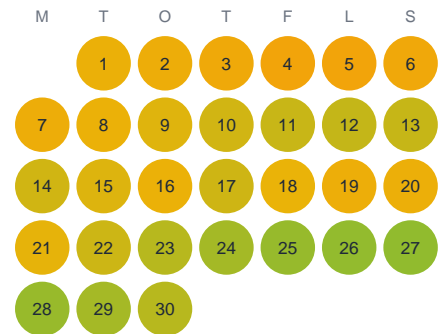

Huggtabell 2026 — Lobblet

Lobblet · Norrbotten · huggtabell.se · modell v1 (2026-06)

Januari

Februari

Mars

April

Maj

Juni

Juli

Augusti

September

Oktober

November

December