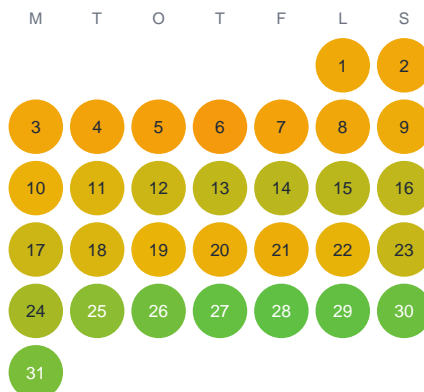

Huggtabell 2026 — Ljustjärnen

Ljustjärnen · Örebro · huggtabell.se · modell v1 (2026-06)

Januari

Februari

Mars

April

Maj

Juni

Juli

Augusti

September

Oktober

November

December