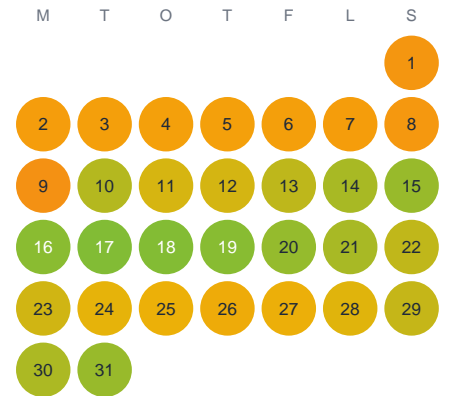

Huggtabell 2026 — Ljussjön

Ljussjön · Kronoberg · huggtabell.se · modell v1 (2026-06)

Januari

Februari

Mars

April

Maj

Juni

Juli

Augusti

September

Oktober

November

December