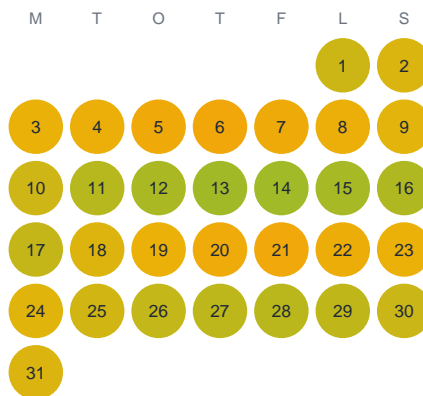

Huggtabell 2026 — Ljussjön

Ljussjön · Kronoberg · huggtabell.se · modell v1 (2026-06)

Januari

Februari

Mars

April

Maj

Juni

Juli

Augusti

September

Oktober

November

December