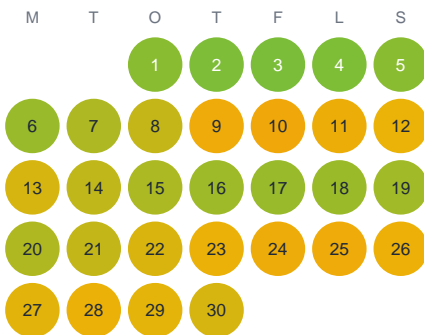

Huggtabell 2026 — Ljussjön

Ljussjön · Kronoberg · huggtabell.se · modell v1 (2026-06)

Januari

Februari

Mars

April

Maj

Juni

Juli

Augusti

September

Oktober

November

December