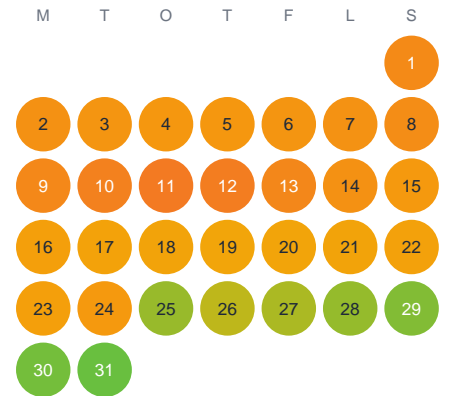

Huggtabell 2026 — Ljusnaren

Ljusnaren · Örebro · huggtabell.se · modell v1 (2026-06)

Januari

Februari

Mars

April

Maj

Juni

Juli

Augusti

September

Oktober

November

December