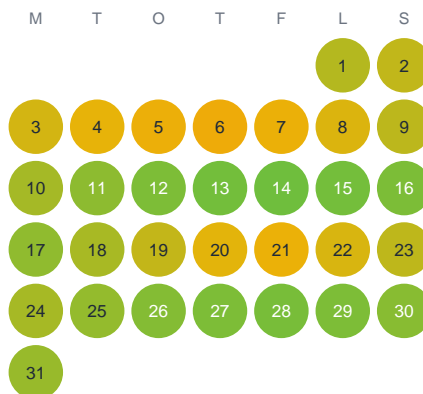

Huggtabell 2026 — Ljushultasjön

Ljushultasjön · Kronoberg · huggtabell.se · modell v1 (2026-06)

Januari

Februari

Mars

April

Maj

Juni

Juli

Augusti

September

Oktober

November

December