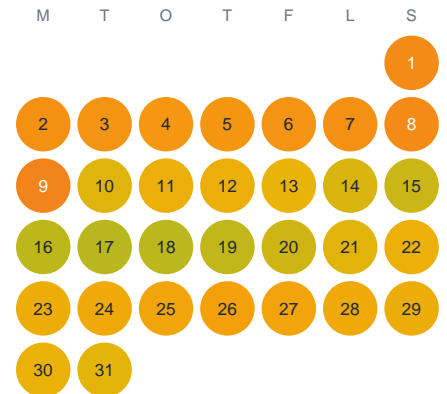

Huggtabell 2026 — Ljushultasjön

Ljushultasjön · Kronoberg · huggtabell.se · modell v1 (2026-06)

Januari

Februari

Mars

April

Maj

Juni

Juli

Augusti

September

Oktober

November

December