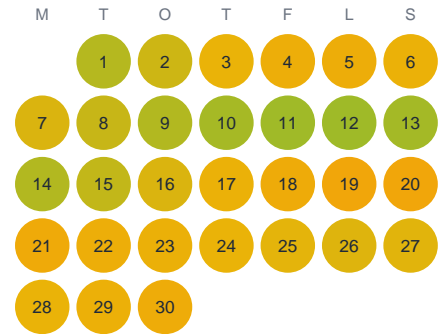

Huggtabell 2026 — Ljusgöl

Ljusgöl · Kalmar · huggtabell.se · modell v1 (2026-06)

Januari

Februari

Mars

April

Maj

Juni

Juli

Augusti

September

Oktober

November

December