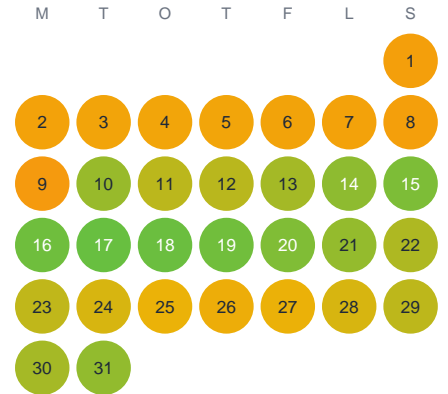

Huggtabell 2026 — Ljusgöl

Ljusgöl · Kalmar · huggtabell.se · modell v1 (2026-06)

Januari

Februari

Mars

April

Maj

Juni

Juli

Augusti

September

Oktober

November

December