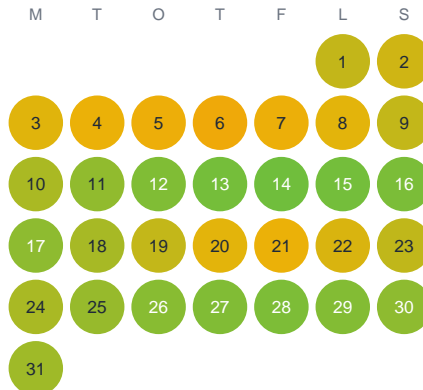

Huggtabell 2026 — Ljusgöl

Ljusgöl · Kalmar · huggtabell.se · modell v1 (2026-06)

Januari

Februari

Mars

April

Maj

Juni

Juli

Augusti

September

Oktober

November

December