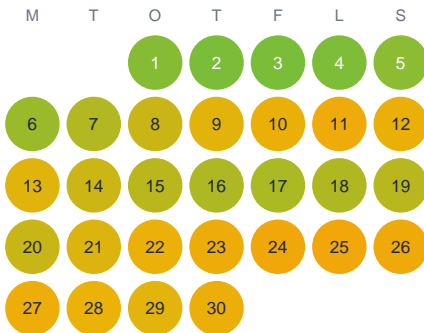

Huggtabell 2026 — Ljusgöl

Ljusgöl · Kalmar · huggtabell.se · modell v1 (2026-06)

Januari

Februari

Mars

April

Maj

Juni

Juli

Augusti

September

Oktober

November

December