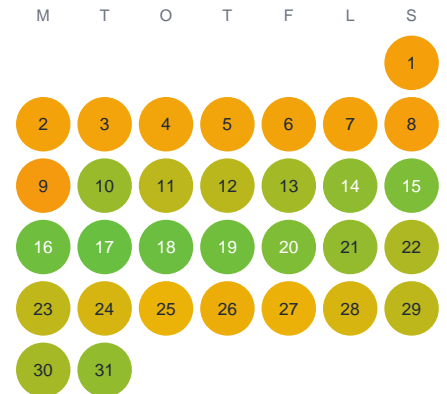

Huggtabell 2026 — Ljusgöl

Ljusgöl · Kalmar · huggtabell.se · modell v1 (2026-06)

Januari

Februari

Mars

April

Maj

Juni

Juli

Augusti

September

Oktober

November

December