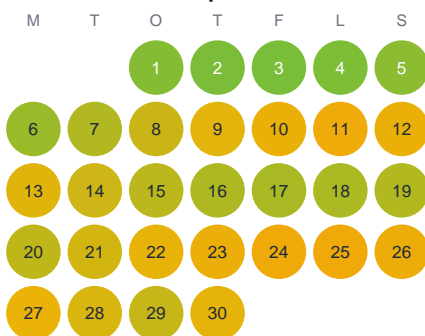

Huggtabell 2026 — Ljusgöl

Ljusgöl · Kalmar · huggtabell.se · modell v1 (2026-06)

Januari

Februari

Mars

April

Maj

Juni

Juli

Augusti

September

Oktober

November

December