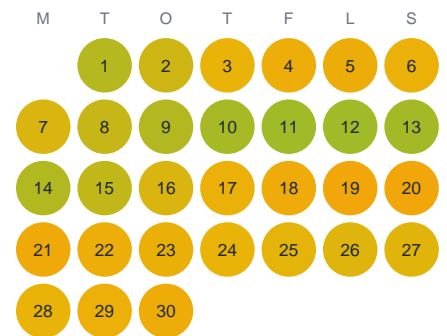

Huggtabell 2026 — Ljusgöl

Ljusgöl · Kalmar · huggtabell.se · modell v1 (2026-06)

Januari

Februari

Mars

April

Maj

Juni

Juli

Augusti

September

Oktober

November

December