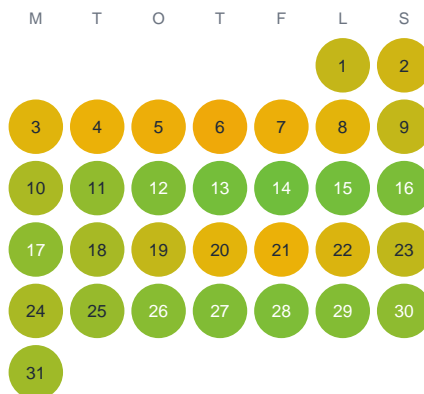

Huggtabell 2026 — Ljusgöl

Ljusgöl · Kalmar · huggtabell.se · modell v1 (2026-06)

Januari

Februari

Mars

April

Maj

Juni

Juli

Augusti

September

Oktober

November

December