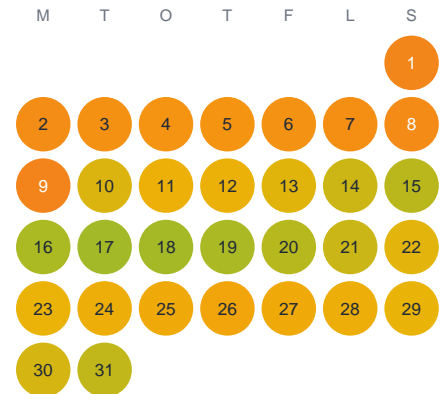

Huggtabell 2026 — Ljusgöl

Ljusgöl · Kalmar · huggtabell.se · modell v1 (2026-06)

Januari

Februari

Mars

April

Maj

Juni

Juli

Augusti

September

Oktober

November

December