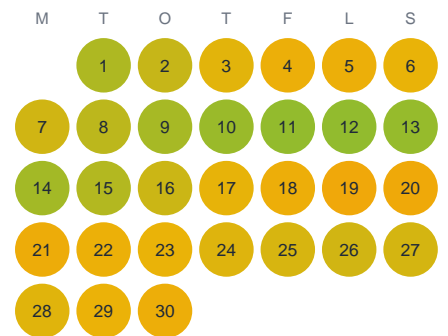

Huggtabell 2026 — Ljungsjön

Ljungsjön · Kronoberg · huggtabell.se · modell v1 (2026-06)

Januari

Februari

Mars

April

Maj

Juni

Juli

Augusti

September

Oktober

November

December