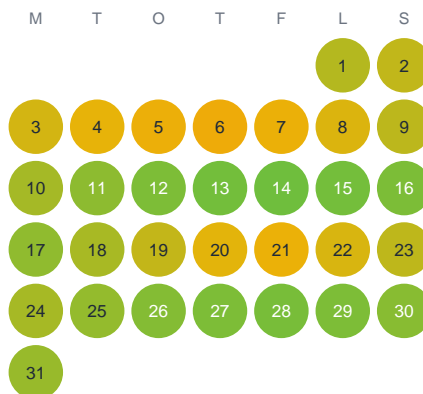

Huggtabell 2026 — Ljungsjön

Ljungsjön · Kronoberg · huggtabell.se · modell v1 (2026-06)

Januari

Februari

Mars

April

Maj

Juni

Juli

Augusti

September

Oktober

November

December