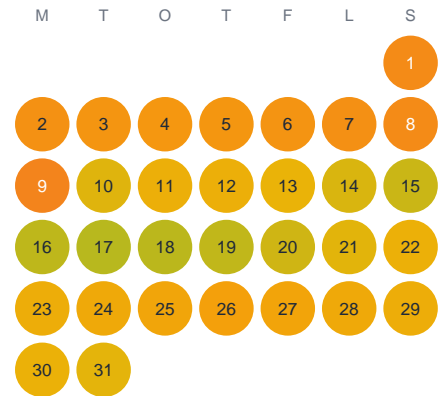

Huggtabell 2026 — Ljungsjön

Ljungsjön · Kronoberg · huggtabell.se · modell v1 (2026-06)

Januari

Februari

Mars

April

Maj

Juni

Juli

Augusti

September

Oktober

November

December