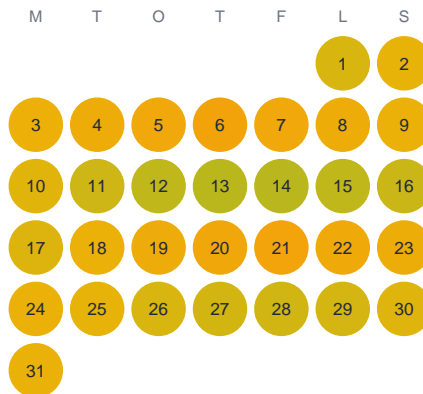

Huggtabell 2026 — Ljungsjön

Ljungsjön · Kronoberg · huggtabell.se · modell v1 (2026-06)

Januari

Februari

Mars

April

Maj

Juni

Juli

Augusti

September

Oktober

November

December