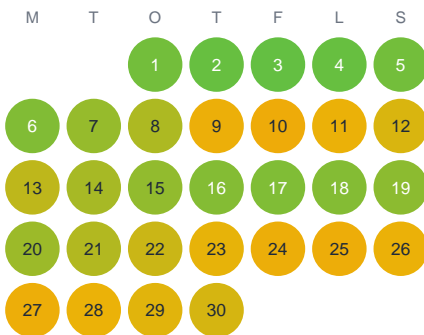

Huggtabell 2026 — Ljungsjön

Ljungsjön · Kronoberg · huggtabell.se · modell v1 (2026-06)

Januari

Februari

Mars

April

Maj

Juni

Juli

Augusti

September

Oktober

November

December