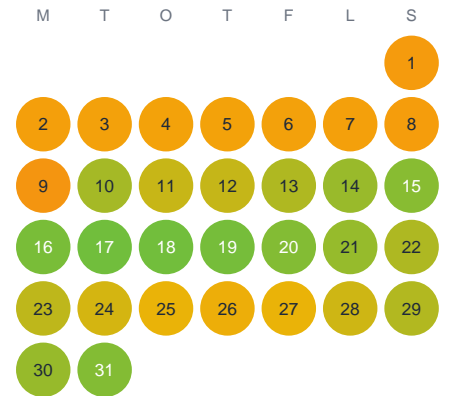

Huggtabell 2026 — Ljungsjön

Ljungsjön · Kronoberg · huggtabell.se · modell v1 (2026-06)

Januari

Februari

Mars

April

Maj

Juni

Juli

Augusti

September

Oktober

November

December