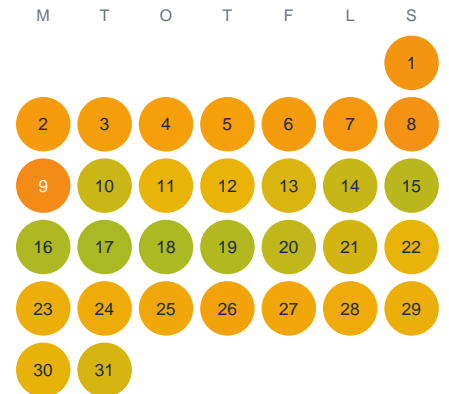

Huggtabell 2026 — Ljungsjön

Ljungsjön · Kronoberg · huggtabell.se · modell v1 (2026-06)

Januari

Februari

Mars

April

Maj

Juni

Juli

Augusti

September

Oktober

November

December