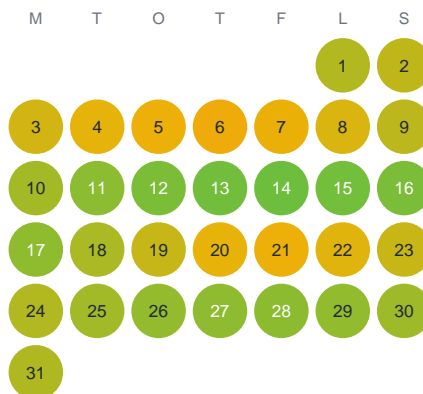

Huggtabell 2026 — Ljungsjö

Ljungsjö · Västra Götaland · huggtabell.se · modell v1 (2026-06)

Januari

Februari

Mars

April

Maj

Juni

Juli

Augusti

September

Oktober

November

December