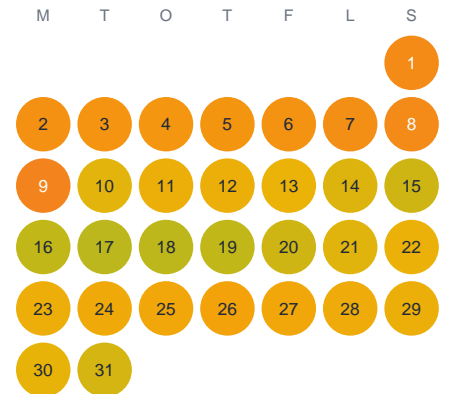

Huggtabell 2026 — Ljungasjön

Ljungasjön · Kronoberg · huggtabell.se · modell v1 (2026-06)

Januari

Februari

Mars

April

Maj

Juni

Juli

Augusti

September

Oktober

November

December