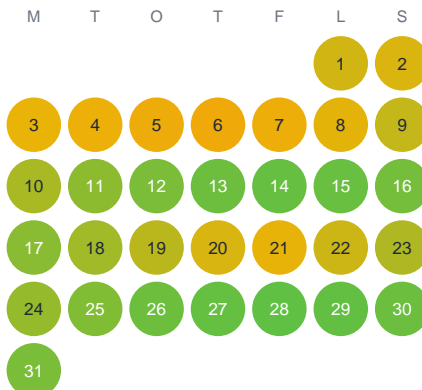

Huggtabell 2026 — Livamjaure

Livamjaure · Norrbotten · huggtabell.se · modell v1 (2026-06)

Januari

Februari

Mars

April

Maj

Juni

Juli

Augusti

September

Oktober

November

December