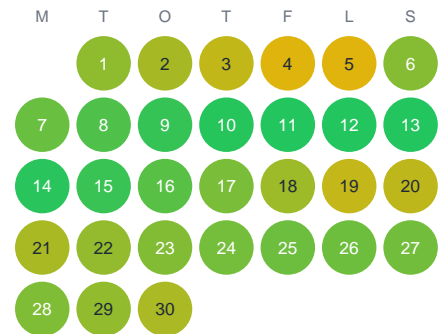

Huggtabell 2026 — Livamjaure

Livamjaure · Norrbotten · huggtabell.se · modell v1 (2026-06)

Januari

Februari

Mars

April

Maj

Juni

Juli

Augusti

September

Oktober

November

December