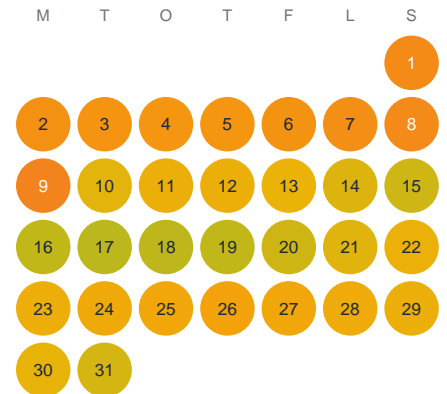

Huggtabell 2026 — Linushålan

Linushålan · Halland · huggtabell.se · modell v1 (2026-06)

Januari

Februari

Mars

April

Maj

Juni

Juli

Augusti

September

Oktober

November

December