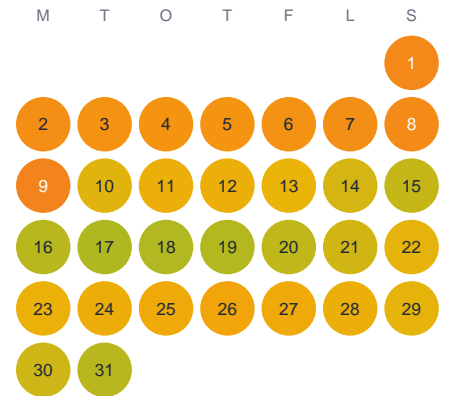

Huggtabell 2026 — Linnerydssjön

Linnerydssjön · Kronoberg · huggtabell.se · modell v1 (2026-06)

Januari

Februari

Mars

April

Maj

Juni

Juli

Augusti

September

Oktober

November

December