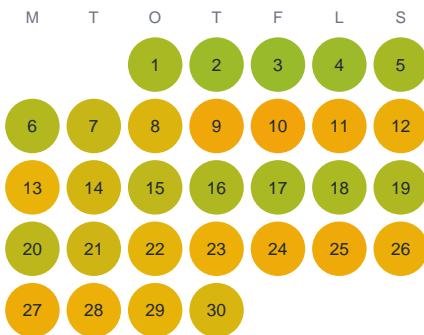

Huggtabell 2026 — Linnerydssjön

Linnerydssjön · Kronoberg · huggtabell.se · modell v1 (2026-06)

Januari

Februari

Mars

April

Maj

Juni

Juli

Augusti

September

Oktober

November

December