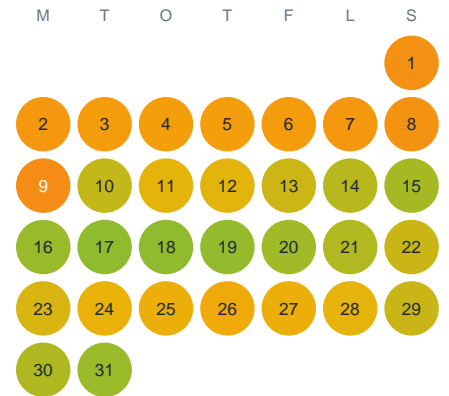

Huggtabell 2026 — Linnebjörkesjön

Linnebjörkesjön · Kronoberg · huggtabell.se · modell v1 (2026-06)

Januari

Februari

Mars

April

Maj

Juni

Juli

Augusti

September

Oktober

November

December