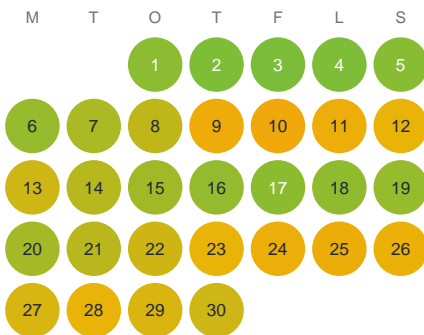

Huggtabell 2026 — Linnebjörkesjön

Linnebjörkesjön · Kronoberg · huggtabell.se · modell v1 (2026-06)

Januari

Februari

Mars

April

Maj

Juni

Juli

Augusti

September

Oktober

November

December