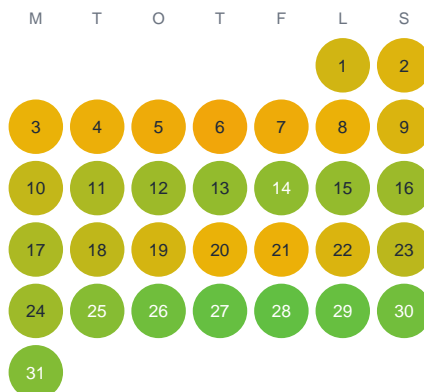

Huggtabell 2026 — Lindevatten

Lindevatten · Västra Götaland · huggtabell.se · modell v1 (2026-06)

Januari

Februari

Mars

April

Maj

Juni

Juli

Augusti

September

Oktober

November

December