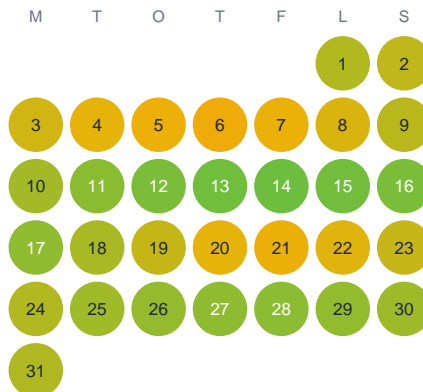

Huggtabell 2026 — Lindefallasjön

Lindefallasjön · Kalmar · huggtabell.se · modell v1 (2026-06)

Januari

Februari

Mars

April

Maj

Juni

Juli

Augusti

September

Oktober

November

December