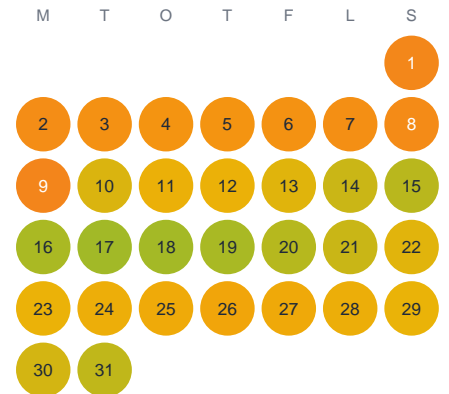

Huggtabell 2026 — Lindefallasjön

Lindefallasjön · Kalmar · huggtabell.se · modell v1 (2026-06)

Januari

Februari

Mars

April

Maj

Juni

Juli

Augusti

September

Oktober

November

December