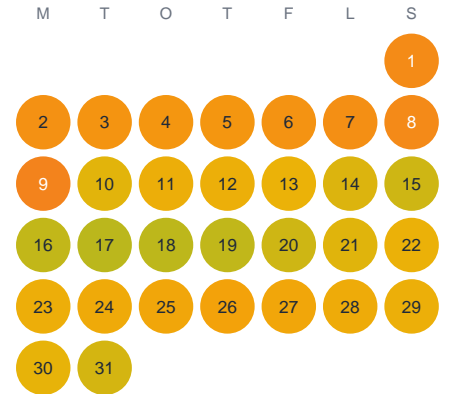

Huggtabell 2026 — Lindalagölen

Lindalagölen · Kronoberg · huggtabell.se · modell v1 (2026-06)

Januari

Februari

Mars

April

Maj

Juni

Juli

Augusti

September

Oktober

November

December