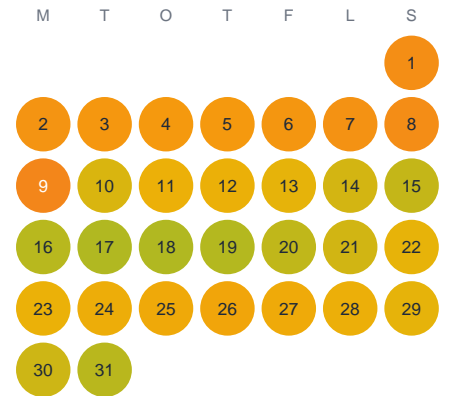

Huggtabell 2026 — Lindögyl

Lindögyl · Kronoberg · huggtabell.se · modell v1 (2026-06)

Januari

Februari

Mars

April

Maj

Juni

Juli

Augusti

September

Oktober

November

December