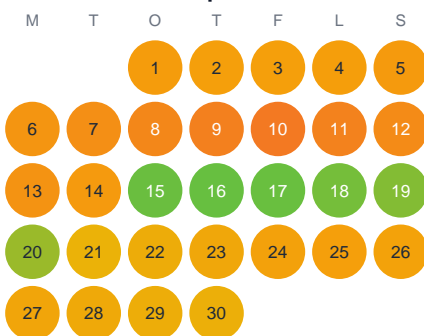

Huggtabell 2026 — Lilltjärn

Lilltjärn · Gävleborg · huggtabell.se · modell v1 (2026-06)

Januari

Februari

Mars

April

Maj

Juni

Juli

Augusti

September

Oktober

November

December