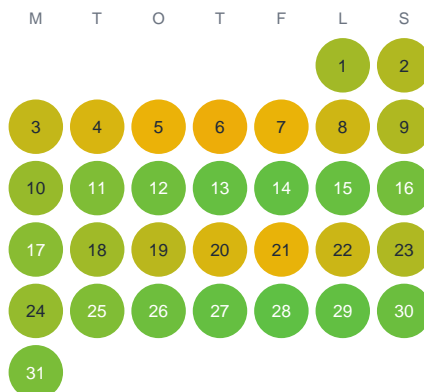

Huggtabell 2026 — Lillsjön

Lillsjön · Västerbotten · huggtabell.se · modell v1 (2026-06)

Januari

Februari

Mars

April

Maj

Juni

Juli

Augusti

September

Oktober

November

December