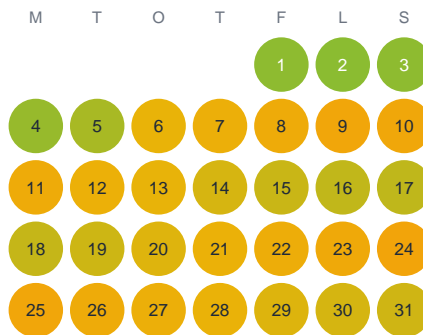

Huggtabell 2026 — Lillsjön

Lillsjön · Stockholm · huggtabell.se · modell v1 (2026-06)

Januari

Februari

Mars

April

Maj

Juni

Juli

Augusti

September

Oktober

November

December