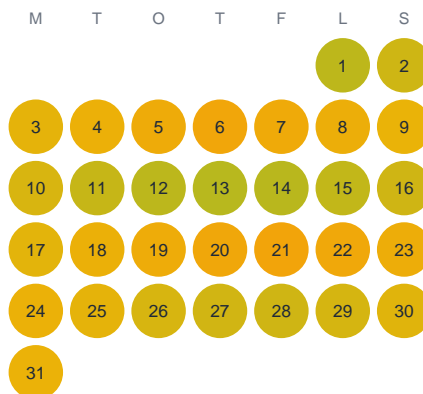

Huggtabell 2026 — Lillsjön

Lillsjön · Stockholm · huggtabell.se · modell v1 (2026-06)

Januari

Februari

Mars

April

Maj

Juni

Juli

Augusti

September

Oktober

November

December