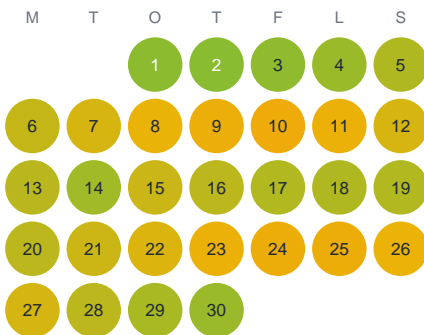

Huggtabell 2026 — Lillsjön

Lillsjön · Stockholm · huggtabell.se · modell v1 (2026-06)

Januari

Februari

Mars

April

Maj

Juni

Juli

Augusti

September

Oktober

November

December