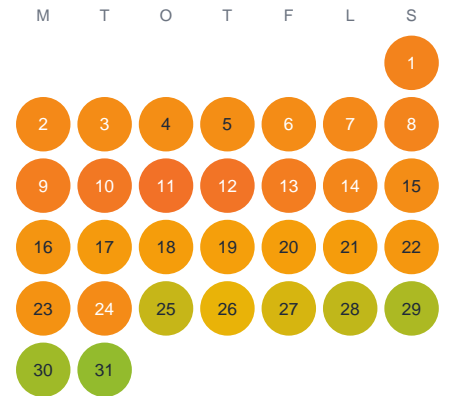

Huggtabell 2026 — Lillsjön

Lillsjön · Stockholm · huggtabell.se · modell v1 (2026-06)

Januari

Februari

Mars

April

Maj

Juni

Juli

Augusti

September

Oktober

November

December