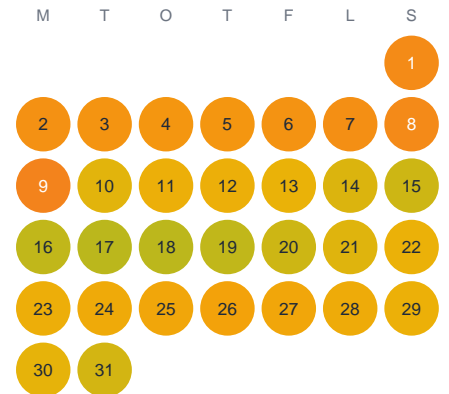

Huggtabell 2026 — Lillsjön

Lillsjön · Kalmar · huggtabell.se · modell v1 (2026-06)

Januari

Februari

Mars

April

Maj

Juni

Juli

Augusti

September

Oktober

November

December