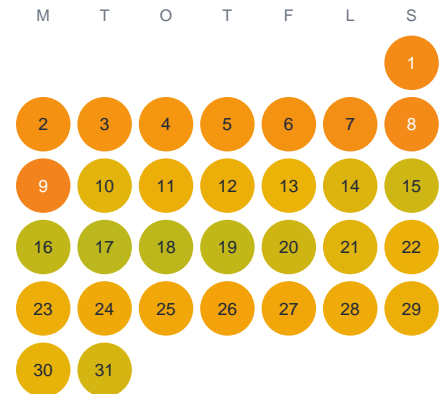

Huggtabell 2026 — Lillsjön

Lillsjön · Kronoberg · huggtabell.se · modell v1 (2026-06)

Januari

Februari

Mars

April

Maj

Juni

Juli

Augusti

September

Oktober

November

December