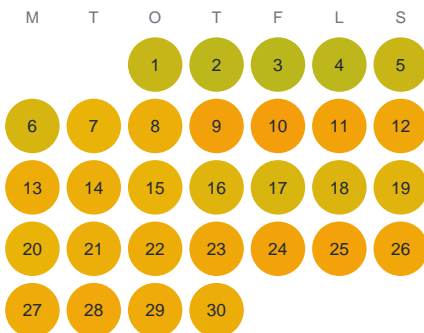

Huggtabell 2026 — Lillsjön

Lillsjön · Kronoberg · huggtabell.se · modell v1 (2026-06)

Januari

Februari

Mars

April

Maj

Juni

Juli

Augusti

September

Oktober

November

December