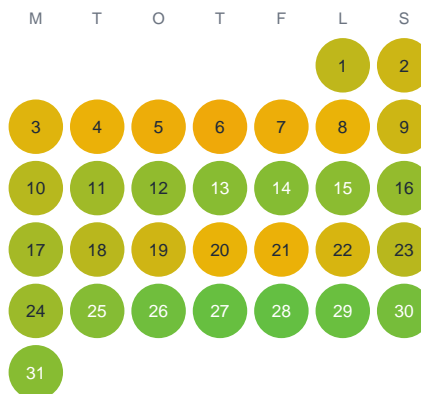

Huggtabell 2026 — Lillsjön

Lillsjön · Södermanland · huggtabell.se · modell v1 (2026-06)

Januari

Februari

Mars

April

Maj

Juni

Juli

Augusti

September

Oktober

November

December