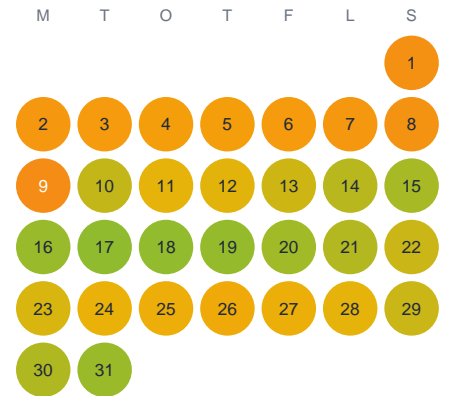

Huggtabell 2026 — Lillsjön

Lillsjön · Kalmar · huggtabell.se · modell v1 (2026-06)

Januari

Februari

Mars

April

Maj

Juni

Juli

Augusti

September

Oktober

November

December