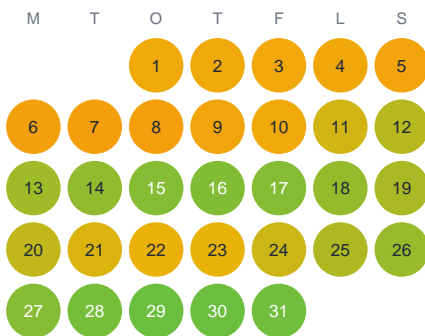

Huggtabell 2026 — Lillsjön

Lillsjön · Kronoberg · huggtabell.se · modell v1 (2026-06)

Januari

Februari

Mars

April

Maj

Juni

Juli

Augusti

September

Oktober

November

December