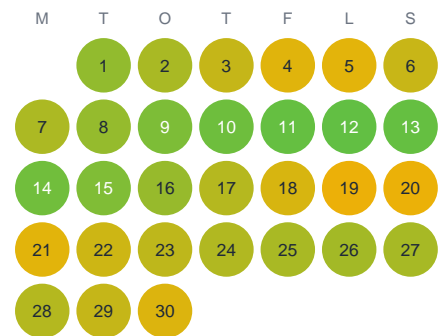

Huggtabell 2026 — Lillsjön

Lillsjön · Kronoberg · huggtabell.se · modell v1 (2026-06)

Januari

Februari

Mars

April

Maj

Juni

Juli

Augusti

September

Oktober

November

December