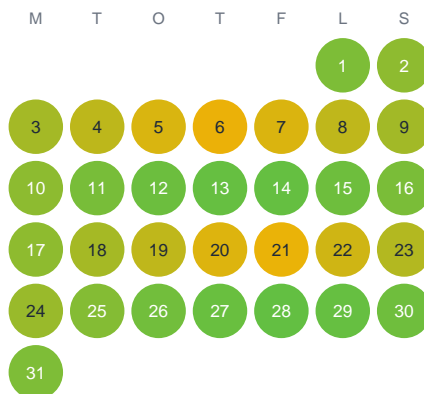

Huggtabell 2026 — Lillsjön

Lillsjön · Kronoberg · huggtabell.se · modell v1 (2026-06)

Januari

Februari

Mars

April

Maj

Juni

Juli

Augusti

September

Oktober

November

December