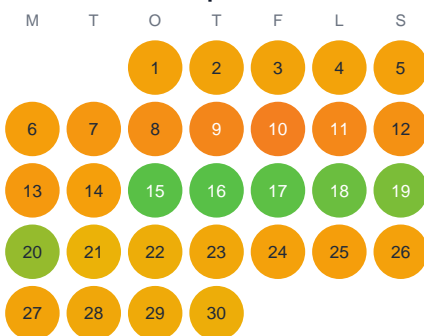

Huggtabell 2026 — Lillsilret

Lillsilret · Gävleborg · huggtabell.se · modell v1 (2026-06)

Januari

Februari

Mars

April

Maj

Juni

Juli

Augusti

September

Oktober

November

December