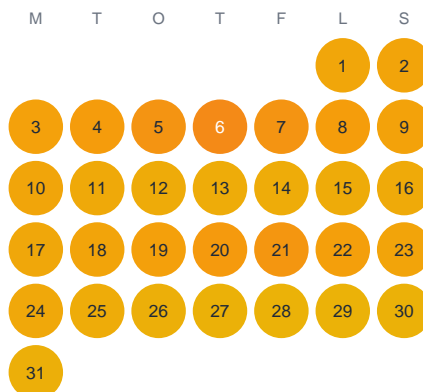

Huggtabell 2026 — Lillsilret

Lillsilret · Gävleborg · huggtabell.se · modell v1 (2026-06)

Januari

Februari

Mars

April

Maj

Juni

Juli

Augusti

September

Oktober

November

December