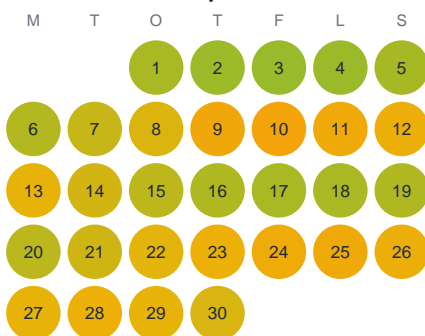

Huggtabell 2026 — Lillesjön

Lillesjön · Kronoberg · huggtabell.se · modell v1 (2026-06)

Januari

Februari

Mars

April

Maj

Juni

Juli

Augusti

September

Oktober

November

December