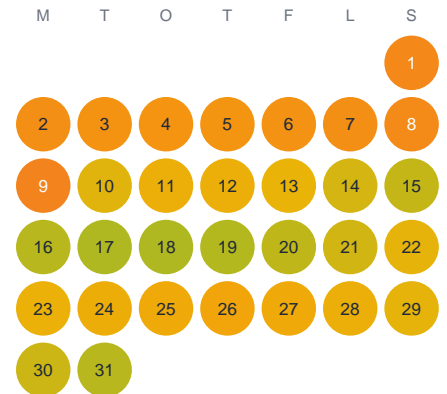

Huggtabell 2026 — Lillesjön

Lillesjön · Kronoberg · huggtabell.se · modell v1 (2026-06)

Januari

Februari

Mars

April

Maj

Juni

Juli

Augusti

September

Oktober

November

December