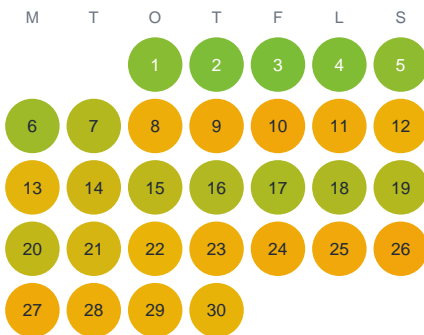

Huggtabell 2026 — Lillasjön

Lillasjön · Blekinge · huggtabell.se · modell v1 (2026-06)

Januari

Februari

Mars

April

Maj

Juni

Juli

Augusti

September

Oktober

November

December