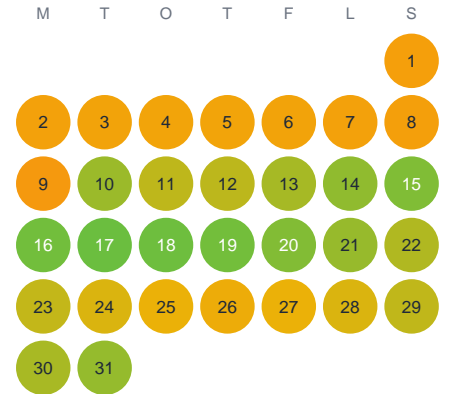

Huggtabell 2026 — Lillasjön

Lillasjön · Blekinge · huggtabell.se · modell v1 (2026-06)

Januari

Februari

Mars

April

Maj

Juni

Juli

Augusti

September

Oktober

November

December