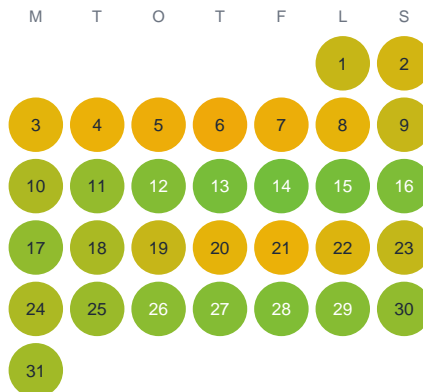

Huggtabell 2026 — Lillasjön

Lillasjön · Blekinge · huggtabell.se · modell v1 (2026-06)

Januari

Februari

Mars

April

Maj

Juni

Juli

Augusti

September

Oktober

November

December