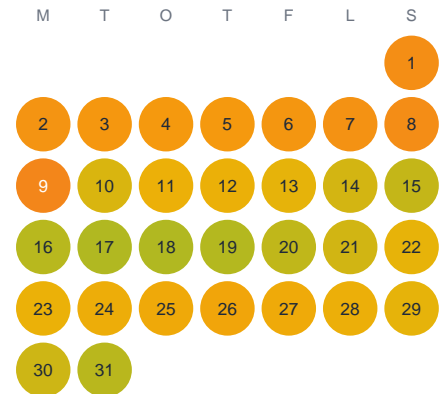

Huggtabell 2026 — Lillasjön

Lillasjön · Kronoberg · huggtabell.se · modell v1 (2026-06)

Januari

Februari

Mars

April

Maj

Juni

Juli

Augusti

September

Oktober

November

December