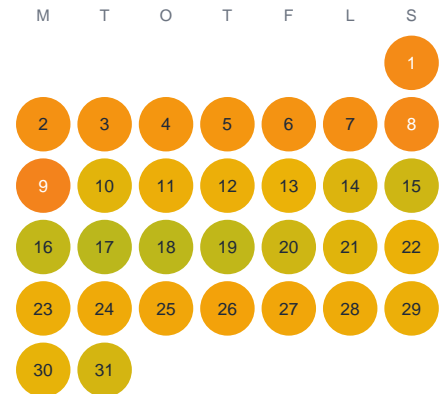

Huggtabell 2026 — Lillasjö

Lillasjö · Kronoberg · huggtabell.se · modell v1 (2026-06)

Januari

Februari

Mars

April

Maj

Juni

Juli

Augusti

September

Oktober

November

December