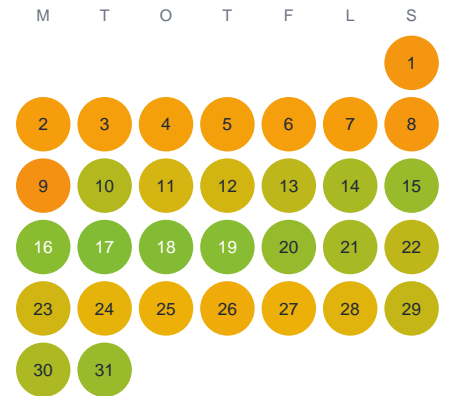

Huggtabell 2026 — Lillasjö

Lillasjö · Kronoberg · huggtabell.se · modell v1 (2026-06)

Januari

Februari

Mars

April

Maj

Juni

Juli

Augusti

September

Oktober

November

December