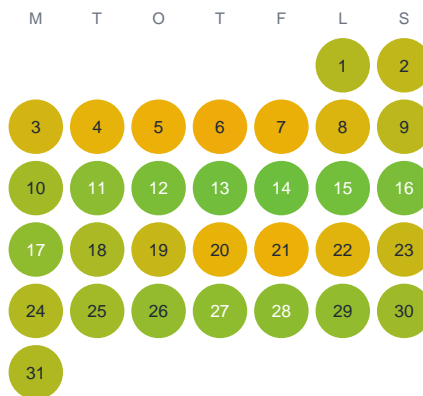

Huggtabell 2026 — Lilla Vär sjö

Lilla Vär sjö · Halland · huggtabell.se · modell v1 (2026-06)

Januari

Februari

Mars

April

Maj

Juni

Juli

Augusti

September

Oktober

November

December