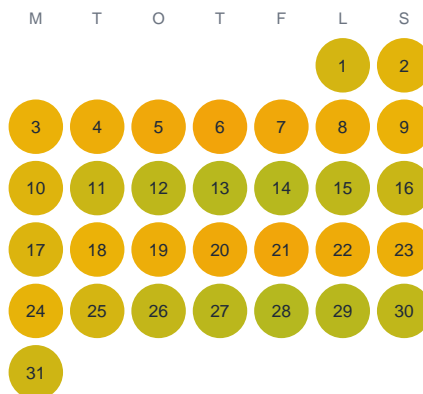

Huggtabell 2026 — Lilla Vällan

Lilla Vällan · Dalarna · huggtabell.se · modell v1 (2026-06)

Januari

Februari

Mars

April

Maj

Juni

Juli

Augusti

September

Oktober

November

December