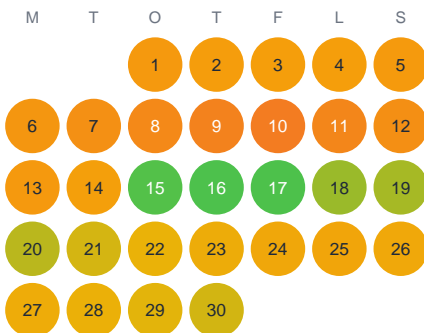

Huggtabell 2026 — Lilla Vällan

Lilla Vällan · Dalarna · huggtabell.se · modell v1 (2026-06)

Januari

Februari

Mars

April

Maj

Juni

Juli

Augusti

September

Oktober

November

December