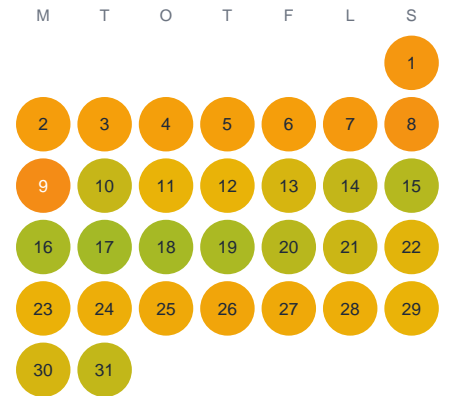

Huggtabell 2026 — Lilla Ullasjön

Lilla Ullasjön · Halland · huggtabell.se · modell v1 (2026-06)

Januari

Februari

Mars

April

Maj

Juni

Juli

Augusti

September

Oktober

November

December