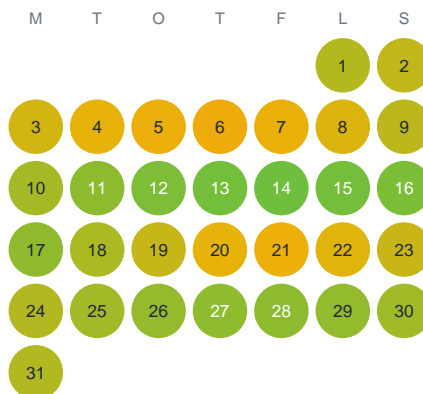

Huggtabell 2026 — Lilla Ullasjön

Lilla Ullasjön · Halland · huggtabell.se · modell v1 (2026-06)

Januari

Februari

Mars

April

Maj

Juni

Juli

Augusti

September

Oktober

November

December