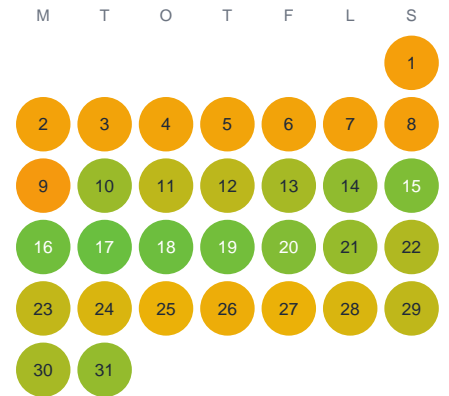

Huggtabell 2026 — Lilla Tjärby Sjö

Lilla Tjärby Sjö · Halland · huggtabell.se · modell v1 (2026-06)

Januari

Februari

Mars

April

Maj

Juni

Juli

Augusti

September

Oktober

November

December