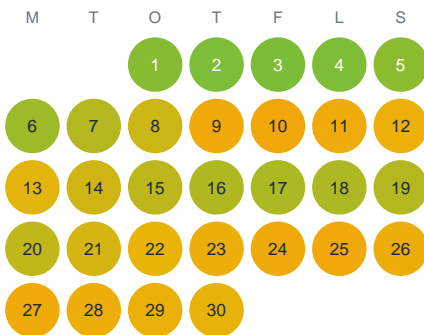

Huggtabell 2026 — Lilla Tjärby Sjö

Lilla Tjärby Sjö · Halland · huggtabell.se · modell v1 (2026-06)

Januari

Februari

Mars

April

Maj

Juni

Juli

Augusti

September

Oktober

November

December