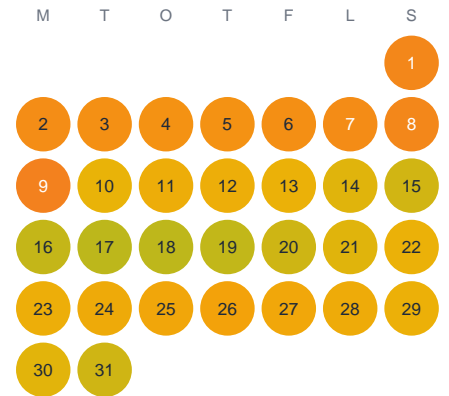

Huggtabell 2026 — Lilla Svansjön

Lilla Svansjön · Kronoberg · huggtabell.se · modell v1 (2026-06)

Januari

Februari

Mars

April

Maj

Juni

Juli

Augusti

September

Oktober

November

December