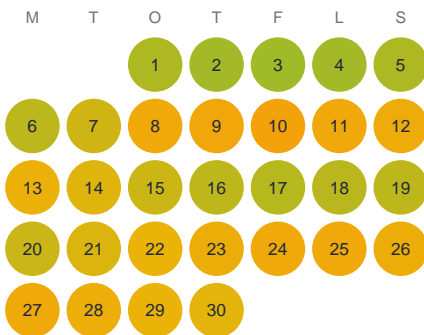

Huggtabell 2026 — Lilla Stensjön

Lilla Stensjön · Kronoberg · huggtabell.se · modell v1 (2026-06)

Januari

Februari

Mars

April

Maj

Juni

Juli

Augusti

September

Oktober

November

December