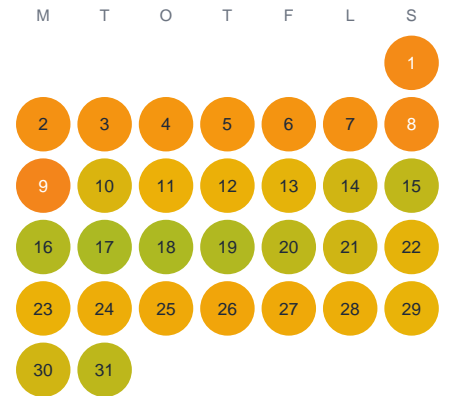

Huggtabell 2026 — Lilla Stensjön

Lilla Stensjön · Kronoberg · huggtabell.se · modell v1 (2026-06)

Januari

Februari

Mars

April

Maj

Juni

Juli

Augusti

September

Oktober

November

December