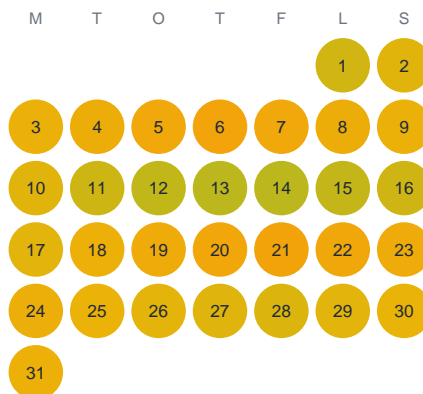

Huggtabell 2026 — Lilla Stensjön

Lilla Stensjön · Kronoberg · huggtabell.se · modell v1 (2026-06)

Januari

Februari

Mars

April

Maj

Juni

Juli

Augusti

September

Oktober

November

December