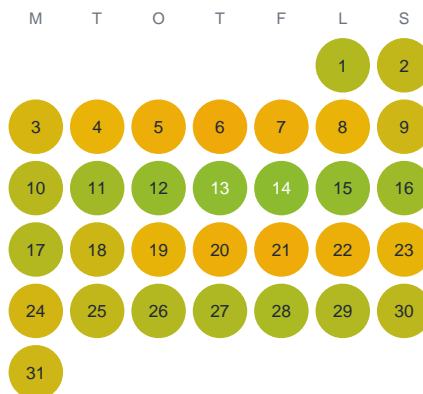

Huggtabell 2026 — Lilla Skärshultasjön

Lilla Skärshultasjön · Halland · huggtabell.se · modell v1 (2026-06)

Januari

Februari

Mars

April

Maj

Juni

Juli

Augusti

September

Oktober

November

December