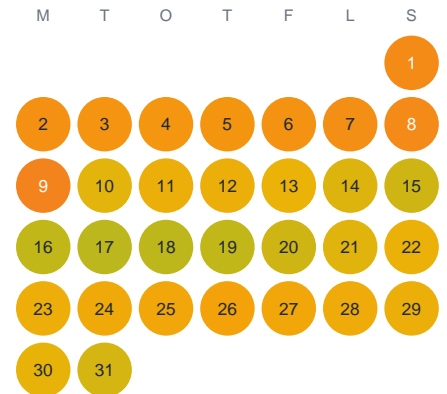

Huggtabell 2026 — Lilla Sjön

Lilla Sjön · Kronoberg · huggtabell.se · modell v1 (2026-06)

Januari

Februari

Mars

April

Maj

Juni

Juli

Augusti

September

Oktober

November

December