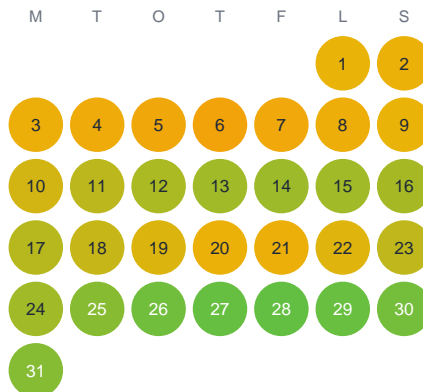

Huggtabell 2026 — Lilla Sångaren

Lilla Sångaren · Dalarna · huggtabell.se · modell v1 (2026-06)

Januari

Februari

Mars

April

Maj

Juni

Juli

Augusti

September

Oktober

November

December