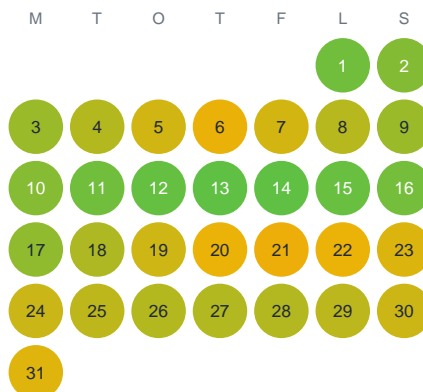

Huggtabell 2026 — Lilla Rörsjön

Lilla Rörsjön · Dalarna · huggtabell.se · modell v1 (2026-06)

Januari

Februari

Mars

April

Maj

Juni

Juli

Augusti

September

Oktober

November

December