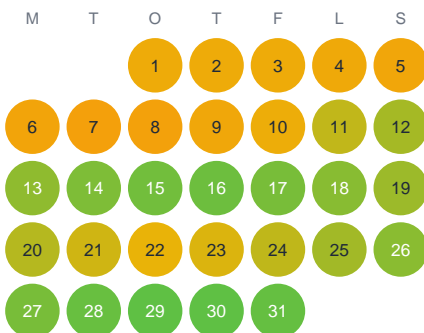

Huggtabell 2026 — Lilla Rörsjön

Lilla Rörsjön · Dalarna · huggtabell.se · modell v1 (2026-06)

Januari

Februari

Mars

April

Maj

Juni

Juli

Augusti

September

Oktober

November

December