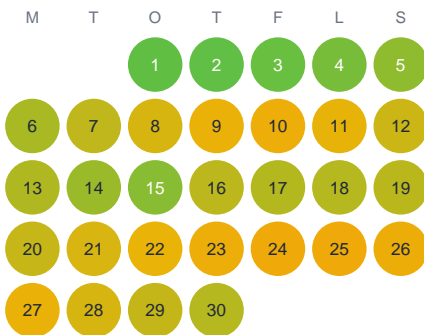

Huggtabell 2026 — Lilla Olstjärnet

Lilla Olstjärnet · Värmland · huggtabell.se · modell v1 (2026-06)

Januari

Februari

Mars

April

Maj

Juni

Juli

Augusti

September

Oktober

November

December