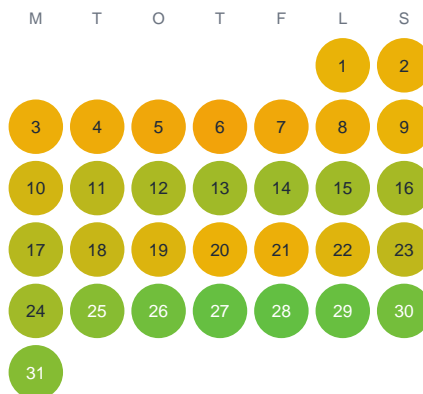

Huggtabell 2026 — Lilla Olstjärnet

Lilla Olstjärnet · Värmland · huggtabell.se · modell v1 (2026-06)

Januari

Februari

Mars

April

Maj

Juni

Juli

Augusti

September

Oktober

November

December