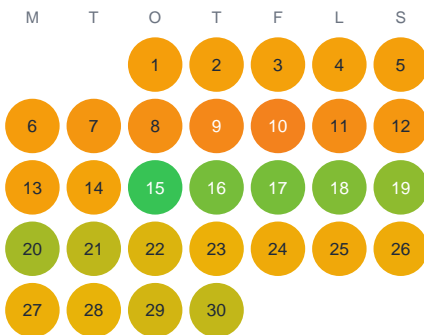

Huggtabell 2026 — Lilla Nitten

Lilla Nitten · Örebro · huggtabell.se · modell v1 (2026-06)

Januari

Februari

Mars

April

Maj

Juni

Juli

Augusti

September

Oktober

November

December