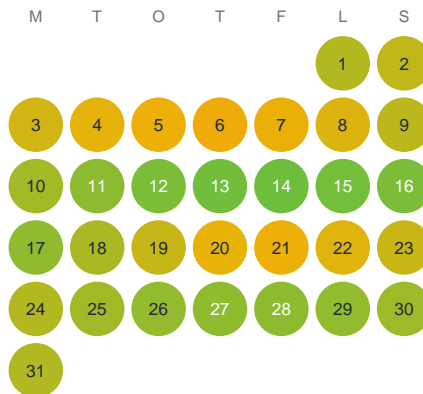

Huggtabell 2026 — Lilla Neten

Lilla Neten · Halland · huggtabell.se · modell v1 (2026-06)

Januari

Februari

Mars

April

Maj

Juni

Juli

Augusti

September

Oktober

November

December