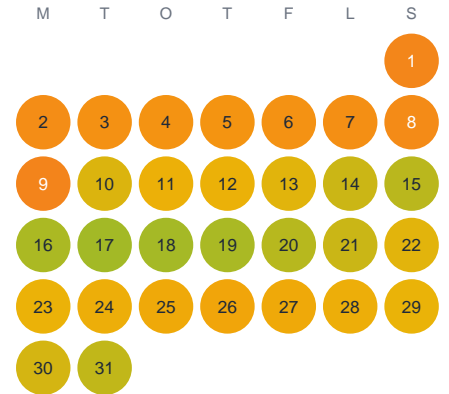

Huggtabell 2026 — Lilla Neten

Lilla Neten · Halland · huggtabell.se · modell v1 (2026-06)

Januari

Februari

Mars

April

Maj

Juni

Juli

Augusti

September

Oktober

November

December