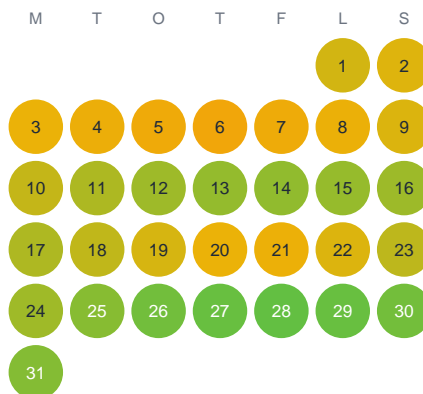

Huggtabell 2026 — Lilla Nöjevattnet

Lilla Nöjevattnet · Västra Götaland · huggtabell.se · modell v1 (2026-06)

Januari

Februari

Mars

April

Maj

Juni

Juli

Augusti

September

Oktober

November

December