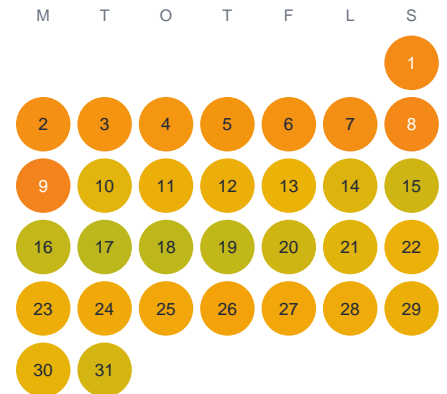

Huggtabell 2026 — Lilla Nävsjön

Lilla Nävsjön · Kronoberg · huggtabell.se · modell v1 (2026-06)

Januari

Februari

Mars

April

Maj

Juni

Juli

Augusti

September

Oktober

November

December